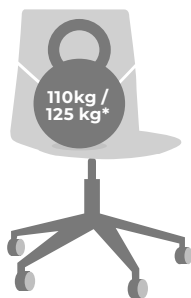

Retenez que les chaises avec roues peuvent rouler.

Les produits Four Design sont fabriqués de manière à faciliter le démontage des matériaux pour un recyclage optimal. Pour plus d'informations consultez notre site ou contactez-nous. [oceefour.com](http://oceefour.com)