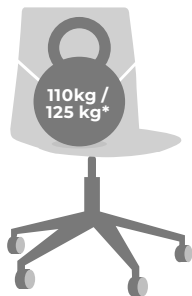

Stolen har testats för normal användning av personer upp till 110 kg.

*FourCast*2 Wheeler, FourSure® 66 har testats för normal användning av personer upp till 125kg.