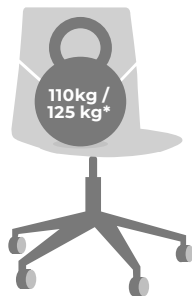

Stolen er testet for normal bruk av personer opp til 110 kg.

*FourCast®2 Wheeler, FourSure® 66 er testet for normal bruk av personer opp til 125 kg.