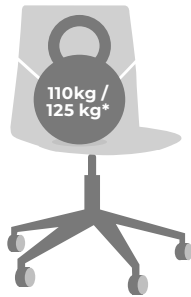

Som standard levereras mjuka hjul utan bromsar. Hjulen kan bytas ut. Stolar till föreläsningssalen är fastmonterade i golvet.

Tänk på att stolar på hjul kan rulla.

Four Designs produkter har tillverkats så att du enkelt kan separera materialen för optimal återvinning. Läs mer på webbplatsen [oceefour.com](http://oceefour.com) eller kontakta oss för mer information.

La chaise est testée pour une utilisation normale par des personnes pesant jusqu'à 110 kg.

\*FourCast®2 Wheeler, FourSure® 66 est testée pour une utilisation normale par des personnes pesant jusqu'à 125 kg