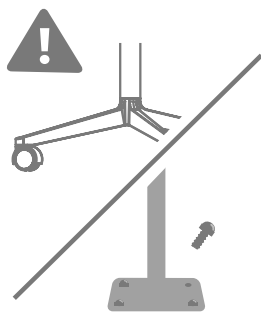

Som standard levereras mjuka hjul utan bromsar. Hjulen kan bytas ut. Stolar till föreläsningssalen är fastmonterade i golvet.