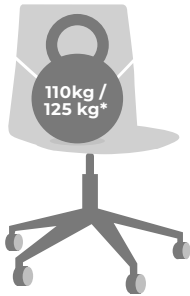

Der Stuhl wurde für den normalen Gebrauch von Personen bis zu 110 kg getestet.

*FourCast®2 Wheeler, FourSure® 66 wurde für den normalen Gebrauch von Personen bis zu 125 kg getestet.