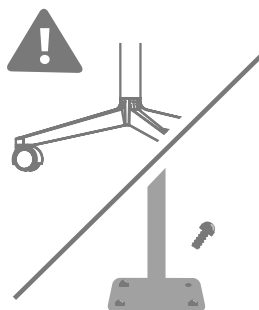

Som standard leveres hjul med bløte baner og uten bremses. Våre hjul kan utskiftes. Auditoriestoler er fastmontert til gulv.

Vær oppmerksom på at stoler med hjul kan rulle.

Four Design-produkter er produsert slik at du enkelt kan separere materiale for optimal gjenbruk. Les mer på [oceefour.com](http://oceefour.com) eller kontakt oss for info.