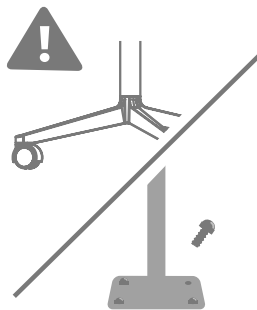

Zum Lieferumfang gehören standardmäßig ungebremste Rollen mit weichen Rollauflagen. Die Rollen sind austauschbar. Auditorium-Stühle werden fest am Fußboden montiert.