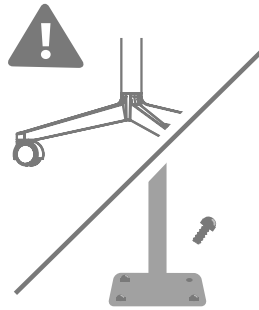

Oletuksena pyörissä on pehmeät vierintäpinnat eikä niissä ole jarruja. Pyörät voidaan vaihtaa. Auditoriotuolit asennetaan lattiaan.